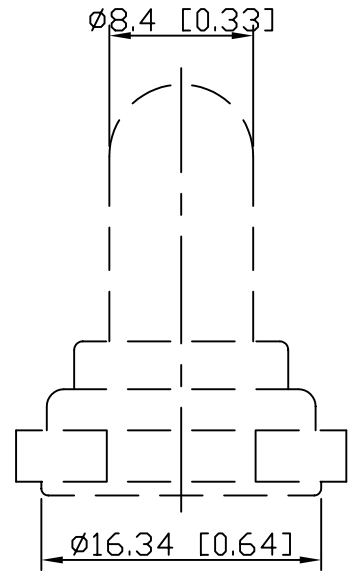

scale 1\*1

Unit

mm  
(inch)

DEL CITY P/N 73100

REV.

1