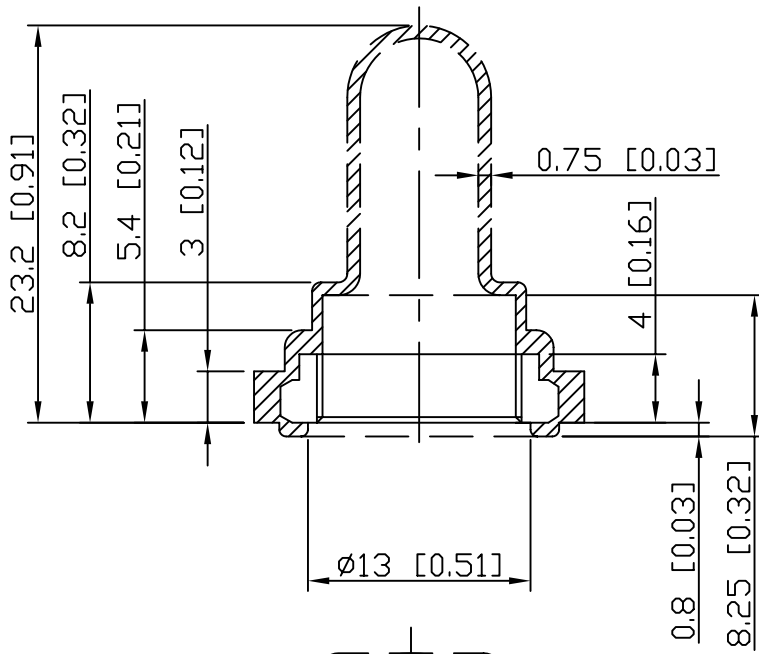

scale 1\*1

Unit

mm  
(inch)

DEL CITY P/N 73100

REV.

1