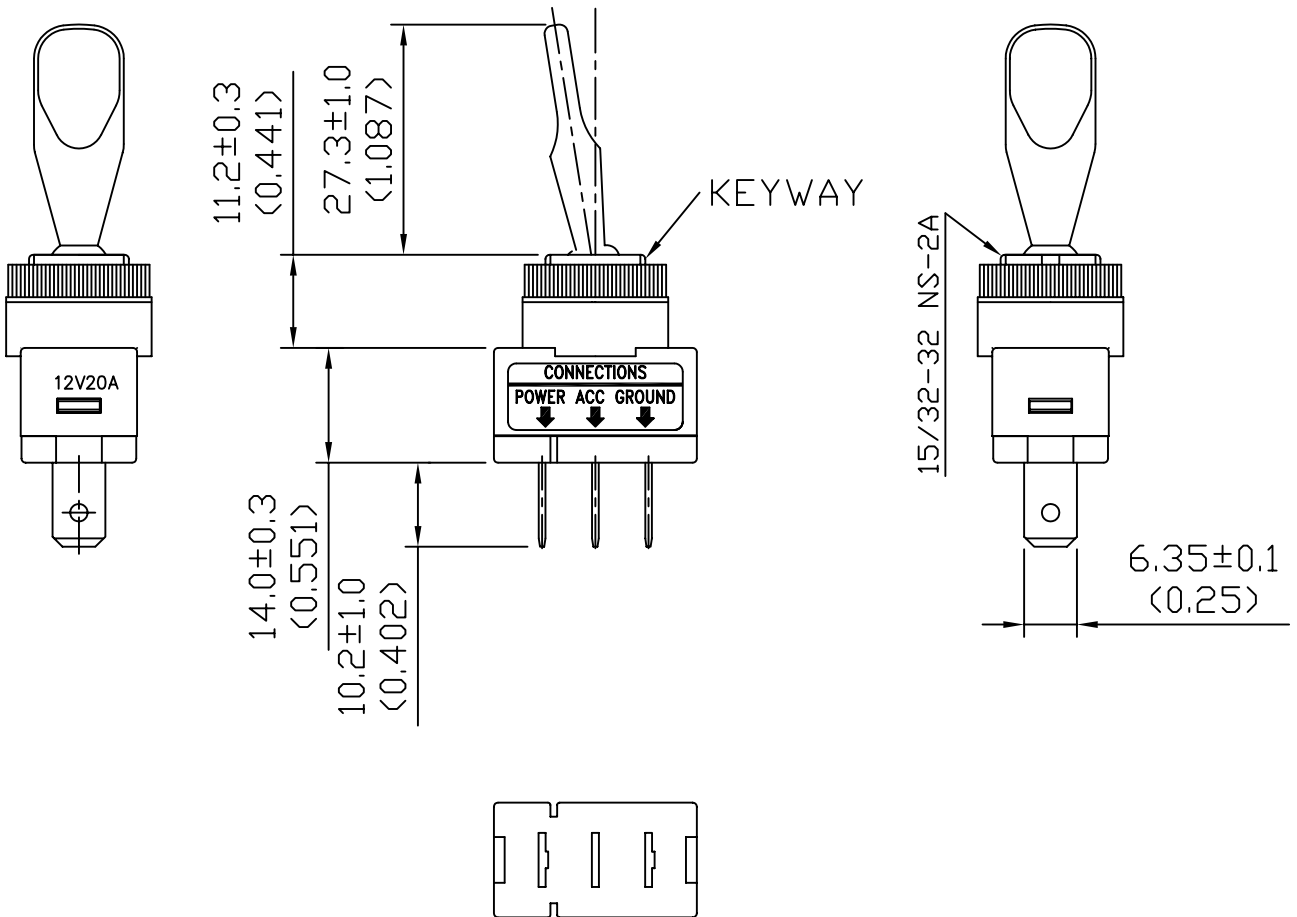

<b>Rating</b>	20A 12V DC	<b>Mount Hole</b> 	<b>Circuit Structure</b> 
<b>Contact R</b>	50m ohm Max.		
<b>Insulation R</b>	DC 500V 100M ohm Min.		
<b>Dielectric Strength</b>	AC 1000V 1 minute		
<b>Circuit</b>	3P SPST ON-OFF(Illuminated)		

Toggle color : amber

Unit

mm  
(inch)

DEL CITY P/N 73225

REV.

1