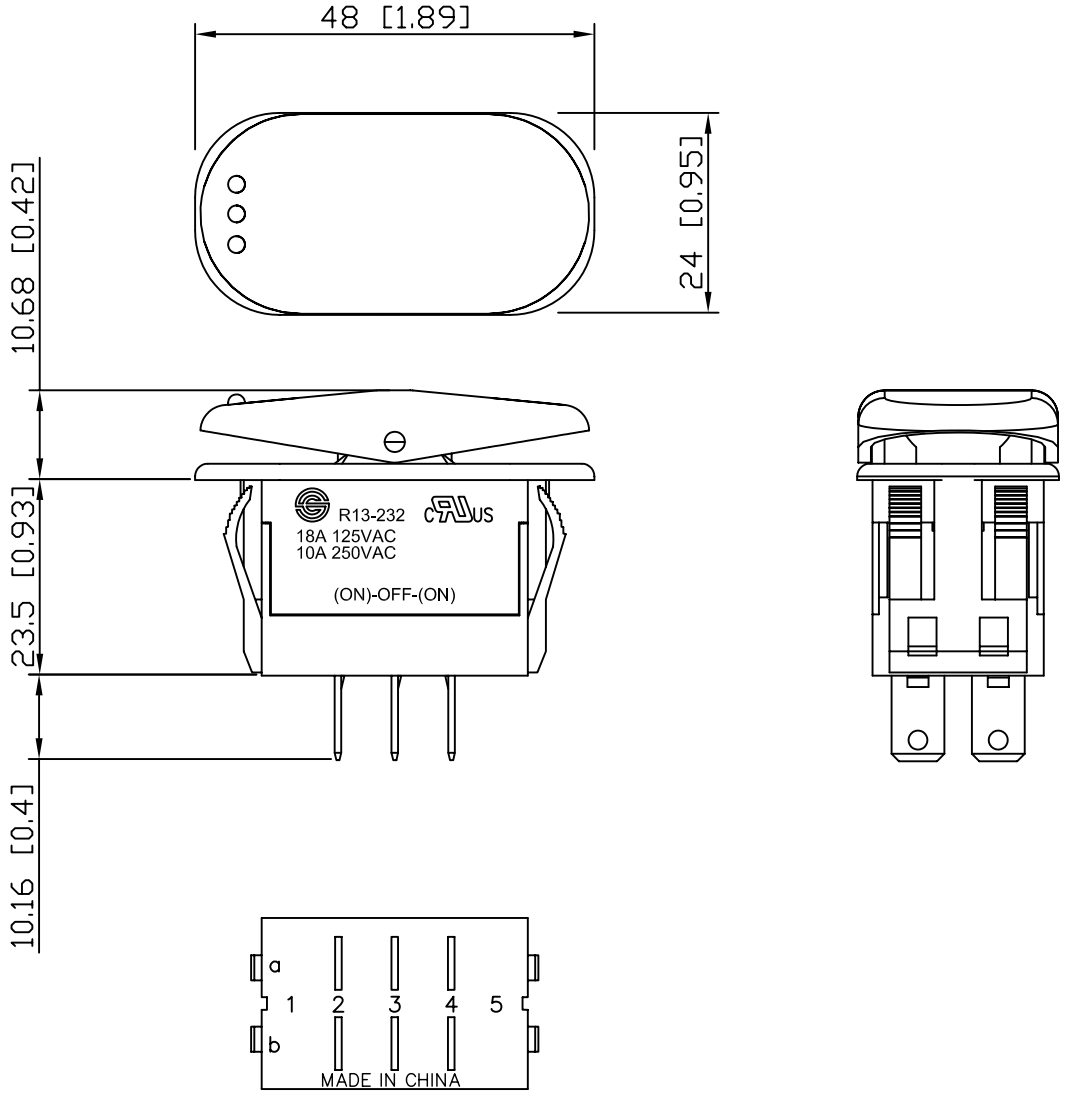

Rating	18A 125VAC/ 10A 250VAC 21A 14VDC	<p style="text-align: center;">Circuit Structure</p>  <p style="text-align: center;">6P DPDT (ON)-OFF-(ON)</p>	
	Contact R		50m ohm Max.
	Insulation R		DC 500V 100M ohm Min.
	Dielectric Strength		AC 1500V 1 minute
	Operation temp.		-20°C ~ +65°C

FRAME : BLACK
 ACTUATOR : BLACK
 BIG LENS : NONE LENS
 SMALL LENS: NONE LENS

Unit	mm (inch)	DEL CITY P/N	73430	REV.	1	
------	--------------	--------------	-------	------	---	---